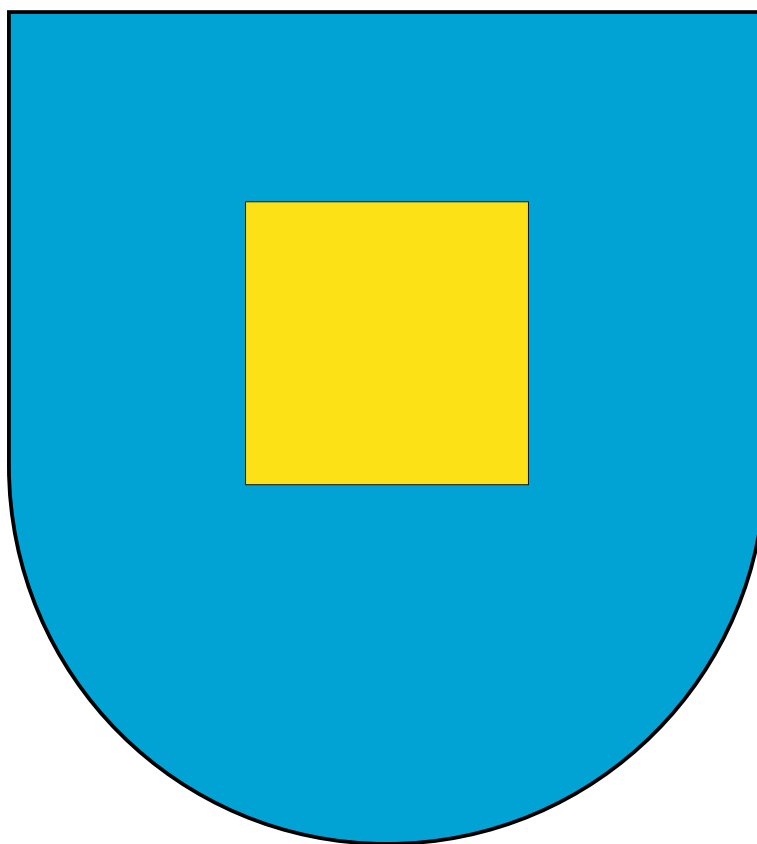

POWIAT STARACHOWICKI
TARCZA, KONTUR, KOLORYSTYKA

Kontur tarczy: 0,5 mm
Kontur godeł: 0,125 mm

SKALA BARW HERBU, FLAGI I SZTANDARU WOJEWÓDZTWA, POWIATU, GMINY

Kolorystyka:

Kolor czarny - CMYK: 0, 0, 0, 100 (linie konturowe)